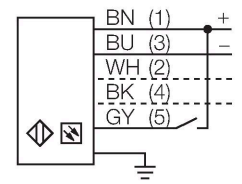

LX12EQ

Fotoelektrik Sensör – Karşı modu sensör (verici)

Emitter

Teknik Veriler

Tip	LX12EQ
Tanit. no.	3002685
Optik veriler	
İşlev	ışık perdesi
Çalışma modu	Verici
Işık tipi	IR
Dalga boyu	880 nm
Optik çözünürlük	9.5 mm
Mesafe	150...2000 mm
Tarama alanı	295 mm
Elektrik verileri	
Çalışma voltajı	10...30 VDC
Kaçak dalgalanma	< 10 % U _{ss}
Yük akımı yok	≤ 100 mA
Kısa devre koruması	evet
Ters kutup koruması	evet
Tipik yanıt süresi	< 3.2 msn
Mekanik veriler	
Tasarım	Dikdörtgen, LX
Boyutlar	31.8 x 25.4 x 342 mm
Gövde malzemesi	Metal, AL, Gri
Lens	plastik, Acrylic
Elektriksel bağlantı	Konektörlü kablo, M12 x 1, 0.15 m, PVC
Çekirdek sayısı	5
Çekirdek kesiti	0.5 mm ²
Ortam sıcaklığı	-20...+70 °C

Kablo bağlantı şeması

İşlevsel prensip

Işık perdeleri, geniş alanları izlemek için kullanılır. Bir verici ve bir alıcıdan oluşurlar. 76 mm'ye (LX3...) ve 914 mm'ye (Lx36...) kadar tarama yüksekliği olan ışık perdelerinin anahtarlaması mevcuttur. LX ışık perdesinin çapraz ışınları, küçük nesnelere ve/veya standart şekillerde olmayan nesnelere güvenilir şekilde algılanmasını sağlar.

Aksesuarlar

Aksesuarlar

Ölçekli çizim	Tip	Tanit. no.	
	MQDEC2-506	3060810	Anschlusskabel, PVC, geschirmt, Länge 1.83 m, M12 x 1 Kupplung 5-polig auf offenes Ende
	MQDEC2-506RA	3060813	Anschlusskabel, PVC, geschirmt, Länge 1.83 m, M12 x 1 Kupplung gewinkelt 5-polig auf offenes Ende
	RKC4.5T-2/TEL	6625016	Bağlantı kablosu, dişi M12, düz, 5 pimli, kablo uzunluğu: 2 m, kılıf malzemesi: PVC, siyah; cULus onaylı; diğer kablo uzunlukları ve kaliteleri mevcuttur, bkz. www.turck.com
	WKC4.5T-2/TEL	6625028	Bağlantı kablosu, dişi M12, açılı, 5 pimli, kablo uzunluğu: 2 m, kılıf malzemesi: PVC, siyah; cULus onaylı; diğer kablo uzunlukları ve kaliteleri mevcuttur, bkz. www.turck.com