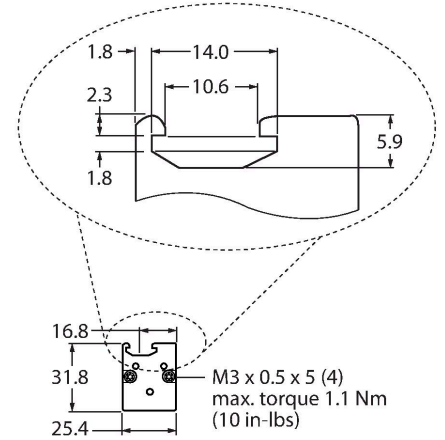

Özellikler

- Erkek uçlu M12 x 1, 5 telli, 0,15 m kablo
- Koruma sınıfı IP65
- Tarama alanı 295 mm
- Minimum hedef boyutu 9,5 mm
- Çalışma gerilimi: 10...30 VDC
- Düşürülen algılama aralığı için programlanabilir bağlantı
- Teslimat kapsamında yer alan duvar montajı için M5 vidalar ile birlikte 2 yuva somunu

Kablo bağlantı şeması

İşlevsel prensip

Işık perdeleri, geniş alanları izlemek için kullanılır. Bir verici ve bir alıcıdan oluşurlar. 76 mm'ye (LX3...) ve 914 mm'ye (Lx36...) kadar tarama yüksekliği olan ışık perdelerinin anahtarlaması mevcuttur. LX ışık perdesinin çapraz ışınları, küçük nesnelere ve/veya standart şekillerde olmayan nesnelere güvenilir şekilde algılanmasını sağlar.

Aksesuarlar

Aksesuarlar

Ölçekli çizim	Tip	Tanit. no.	
	MQDEC2-506	3060810	Anschlusskabel, PVC, geschirmt, Länge 1.83 m, M12 x 1 Kupplung 5-polig auf offenes Ende
	MQDEC2-506RA	3060813	Anschlusskabel, PVC, geschirmt, Länge 1.83 m, M12 x 1 Kupplung gewinkelt 5-polig auf offenes Ende
	RKC4.5T-2/TEL	6625016	Bağlantı kablosu, dişi M12, düz, 5 pimli, kablo uzunluğu: 2 m, kılıf malzemesi: PVC, siyah; cULus onaylı; diğer kablo uzunlukları ve kaliteleri mevcuttur, bkz. www.turck.com
	WKC4.5T-2/TEL	6625028	Bağlantı kablosu, dişi M12, açılı, 5 pimli, kablo uzunluğu: 2 m, kılıf malzemesi: PVC, siyah; cULus onaylı; diğer kablo uzunlukları ve kaliteleri mevcuttur, bkz. www.turck.com