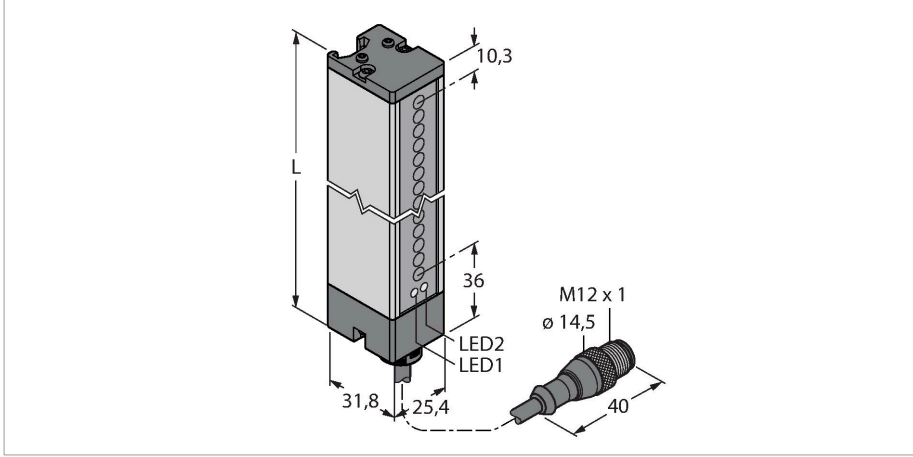

LX12EQ

Fotoelektrik Sensör – Karşı modu sensör (verici)

Emitter

Teknik Veriler

Tip	LX12EQ
Tanit. no.	3002685
Optik veriler	
İşlev	ışık perdesi
Çalışma modu	Verici
Işık tipi	IR
Dalga boyu	880 nm
Optik çözünürlük	9.5 mm
Mesafe	150...2000 mm
Tarama alanı	295 mm
Elektrik verileri	
Çalışma voltajı	10...30 VDC
Kaçak dalgalanma	< 10 % U _{ss}
Yük akımı yok	≤ 100 mA
Kısa devre koruması	evet
Ters kutup koruması	evet
Tipik yanıt süresi	< 3.2 msn
Mekanik veriler	
Tasarım	Dikdörtgen, LX
Boyutlar	31.8 x 25.4 x 342 mm
Gövde malzemesi	Metal, AL, Gri
Lens	plastik, Acrylic
Elektriksel bağlantı	Konektörlü kablo, M12 x 1, 0.15 m, PVC
Çekirdek sayısı	5
Çekirdek kesiti	0.5 mm ²
Ortam sıcaklığı	-20...+70 °C

Özellikler

- Erkek uçlu M12 x 1, 5 telli, 0,15 m kablo
- Koruma sınıfı IP65
- Tarama alanı 295 mm
- Minimum hedef boyutu 9,5 mm
- Çalışma gerilimi: 10...30 VDC
- Düşürülen algılama aralığı için programlanabilir bağlantı
- Teslimat kapsamında yer alan duvar montajı için M5 vidalar ile birlikte 2 yuva somunu

Kablo bağlantı şeması

İşlevsel prensip

Işık perdeleri, geniş alanları izlemek için kullanılır. Bir verici ve bir alıcıdan oluşurlar. 76 mm'ye (LX3...) ve 914 mm'ye (Lx36...) kadar tarama yüksekliği olan ışık perdelerinin anahtarlaması mevcuttur. LX ışık perdesinin çapraz ışınları, küçük nesnelere ve/veya standart şekillerde olmayan nesnelere güvenilir şekilde algılanmasını sağlar.