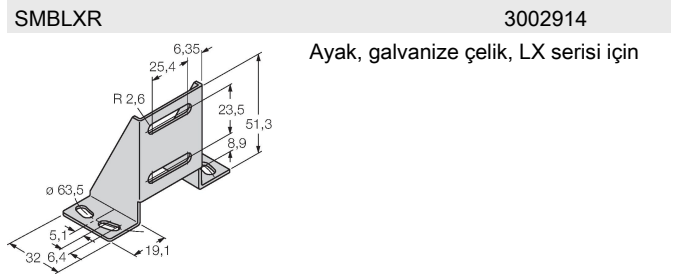

Aksesuarlar

Aksesuarlar

Ölçekli çizim	Tip	Tanit. no.	
	MQDEC2-506	3060810	Anschlusskabel, PVC, geschirmt, Länge 1.83 m, M12 x 1 Kupplung 5-polig auf offenes Ende
	MQDEC2-506RA	3060813	Anschlusskabel, PVC, geschirmt, Länge 1.83 m, M12 x 1 Kupplung gewinkelt 5-polig auf offenes Ende
	RKC4.5T-2/TEL	6625016	Bağlantı kablosu, dişi M12, düz, 5 pimli, kablo uzunluğu: 2 m, kılıf malzemesi: PVC, siyah; cULus onaylı; diğer kablo uzunlukları ve kaliteleri mevcuttur, bkz. www.turck.com
	WKC4.5T-2/TEL	6625028	Bağlantı kablosu, dişi M12, açılı, 5 pimli, kablo uzunluğu: 2 m, kılıf malzemesi: PVC, siyah; cULus onaylı; diğer kablo uzunlukları ve kaliteleri mevcuttur, bkz. www.turck.com