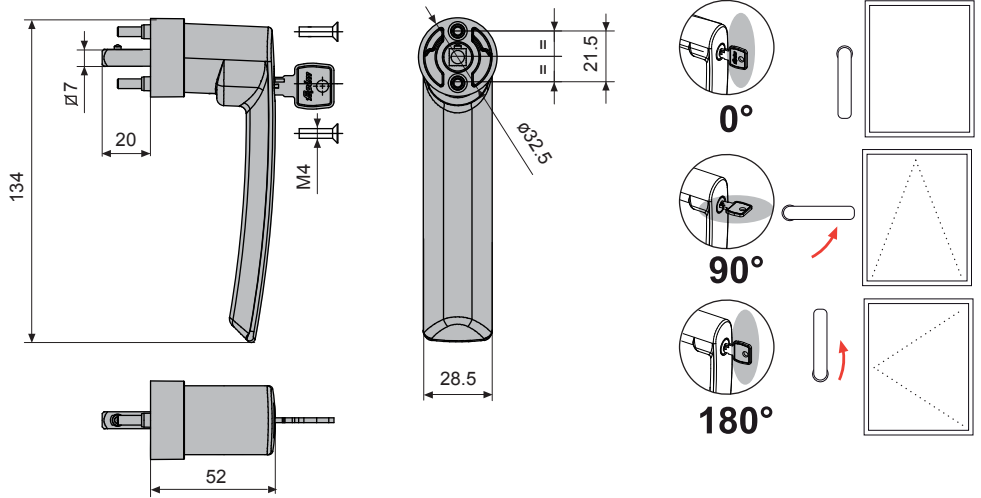

OLIMPO

CREMONE BOLT AND HANDLES

 Made in Italy

fapim[®]
Life in evolution

0530B			10
0530Bi		84-92-98-104	50
0531B			10

0540B			10
0540Bi		84-92-98-104	50
0541B			10

0500A	21.5	10

0502AZ	21.5	10

0510A	43	
0511A		
		10

2040		
	2101 2101A 2101B	20

2041 2041i			
	40 - 55 mm	2101 2101A 2101B	10 25

0532AZ	84-98	10
0532BZ	84-104	10

0°

90°

180°

0533B		84-92-98-104 10
0543B		