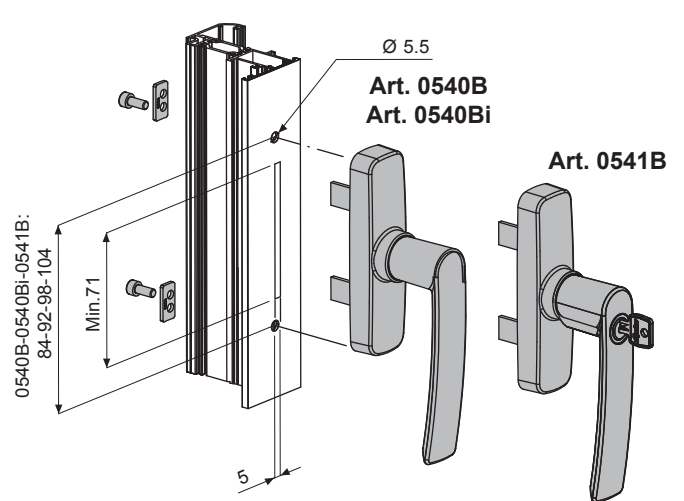

OLIMPO

CREMONE BOLT AND HANDLES

 Made in Italy

fapim[®]
Life in evolution

0530B			10
0530Bi		84-92-98-104	50
0531B			10

0540B			10
0540Bi		84-92-98-104	50
0541B			10

0500A	21.5	10

0502AZ	21.5	10

0510A	43	
0511A		
		10

2040		
	2101 2101A 2101B	20

2041 2041i			
	40 - 55 mm	2101 2101A 2101B	10 25

0532AZ	84-98	10
0532BZ	84-104	10

0°

90°

180°

0533B		84-92-98-104 10
0543B		