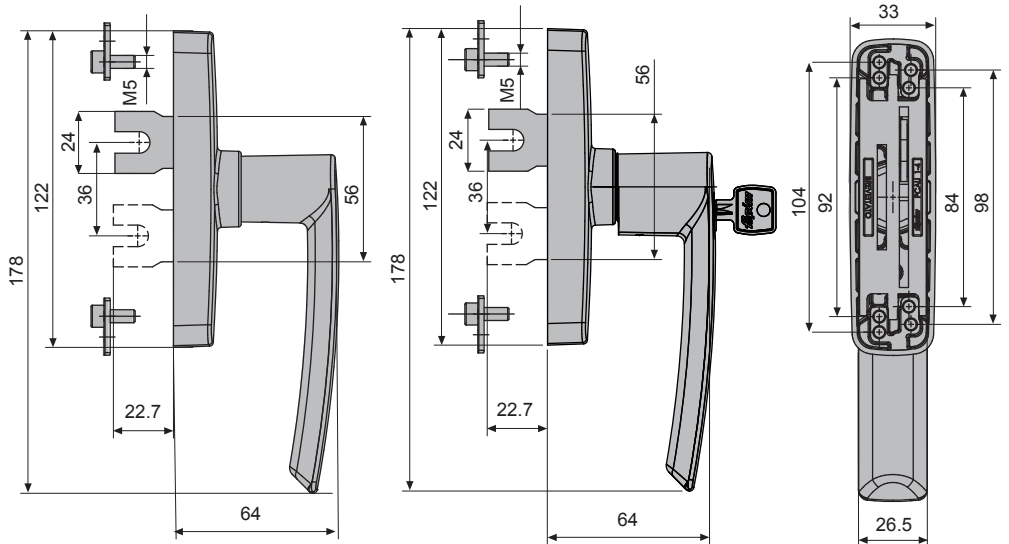

OLIMPO

CREMONE BOLT AND HANDLES

 Made in Italy

fapim[®]
Life in evolution

0530B			10
0530Bi		84-92-98-104	50
0531B			10

0540B			10
0540Bi		84-92-98-104	50
0541B			10

0500A	21.5	10

0502AZ	21.5	10

0510A	43	
0511A		
		10

2040		
	2101 2101A 2101B	20

2041 2041i			
	40 - 55 mm	2101 2101A 2101B	10 25

0532AZ	84-98	10
0532BZ	84-104	10

0°

90°

180°

0533B		84-92-98-104 10
0543B		