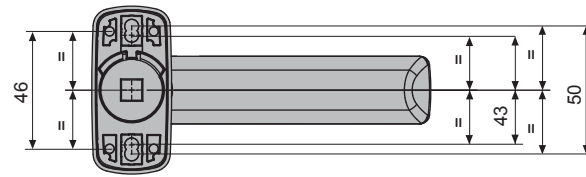

OLIMPO

CREMONE BOLT AND HANDLES

 Made in Italy

fapim[®]
Life in evolution

0530B			10
0530Bi		84-92-98-104	50
0531B			10

0540B			10
0540Bi		84-92-98-104	50
0541B			10

0500A	21.5	10

0502AZ	21.5	10

0510A	43	
0511A		
		10

2040		
	2101 2101A 2101B	20

2041 2041i			
	40 - 55 mm	2101 2101A 2101B	10 25

0532AZ	84-98	10
0532BZ	84-104	10

0°

90°

180°

0533B		84-92-98-104 10
0543B		