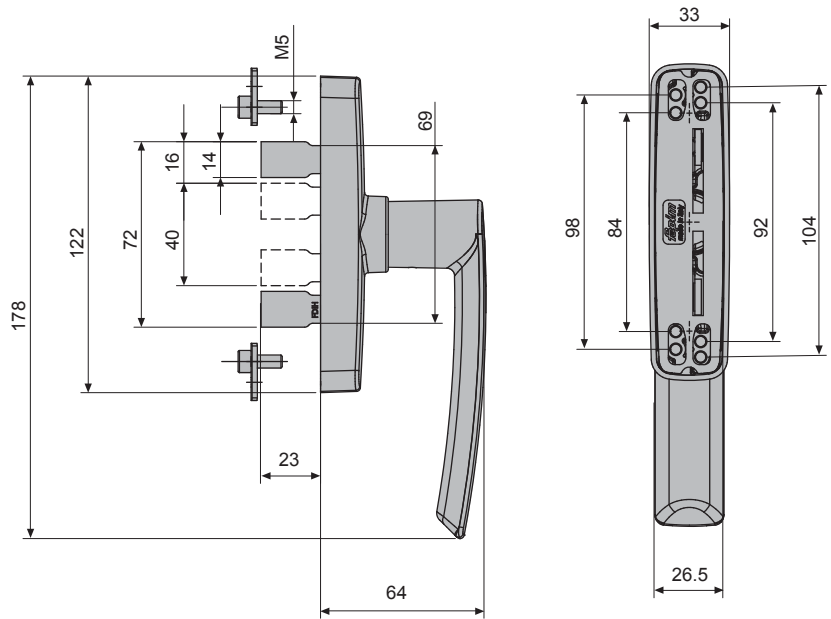

OLIMPO

CREMONE BOLT AND HANDLES

 Made in Italy

fapim[®]
Life in evolution

0530B			10
0530Bi		84-92-98-104	50
0531B			10

0540B			10
0540Bi		84-92-98-104	50
0541B			10

0500A	21.5	10

0502AZ	21.5	10

0510A	43	
0511A		
		10

2040		
	2101 2101A 2101B	20

2041 2041i			
	40 - 55 mm	2101 2101A 2101B	10 25

0532AZ	84-98	10
0532BZ	84-104	10

0°

90°

180°

0533B		84-92-98-104 10
0543B		