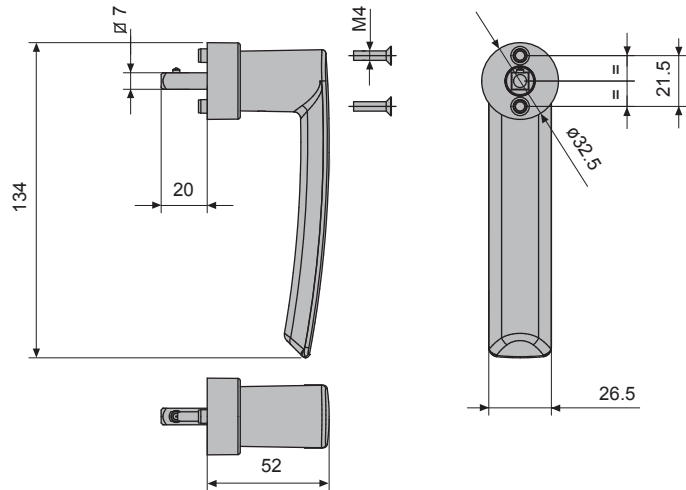

OLIMPO

CREMONE BOLT AND HANDLES

 Made in Italy

fapim[®]
Life in evolution

0530B			10
0530Bi		84-92-98-104	50
0531B			10

0540B			10
0540Bi		84-92-98-104	50
0541B			10

0500A	21.5	10

0502AZ	21.5	10

0510A	43	
0511A		
		10

2040		
	2101 2101A 2101B	20

2041 2041i			
	40 - 55 mm	2101 2101A 2101B	10 25

0532AZ	84-98	10
0532BZ	84-104	10

0°

90°

180°

0533B		84-92-98-104 10
0543B		