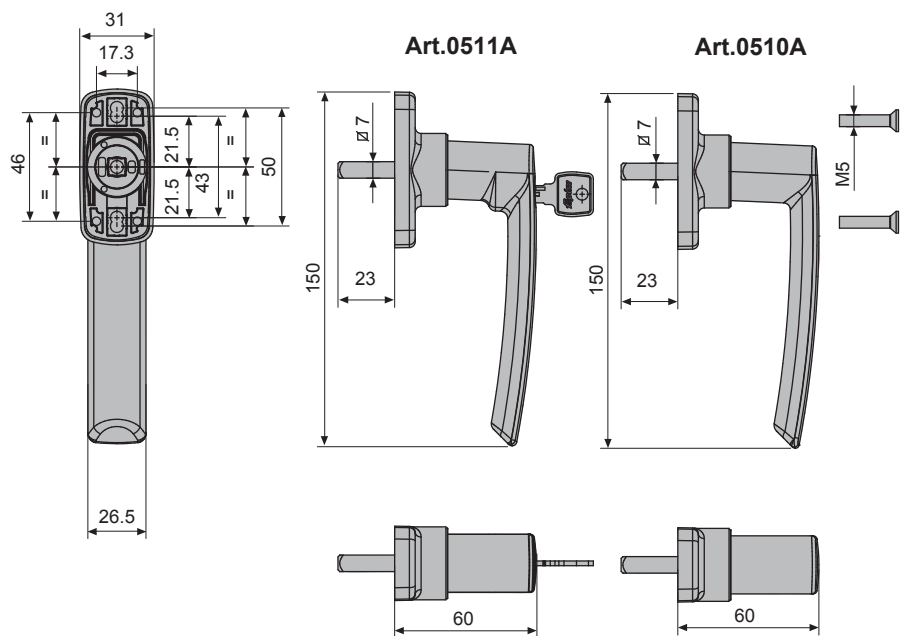

OLIMPO

CREMONE BOLT AND HANDLES

 Made in Italy

fapim[®]
Life in evolution

0530B			10
0530Bi		84-92-98-104	50
0531B			10

0540B			10
0540Bi		84-92-98-104	50
0541B			10

0500A	21.5	10

0502AZ	21.5	10

0510A	43	
0511A		
		10

2040		
	2101 2101A 2101B	20

2041 2041i			
	40 - 55 mm	2101 2101A 2101B	10 25

0532AZ	84-98	10
0532BZ	84-104	10

0°

90°

180°

0533B		84-92-98-104 10
0543B		