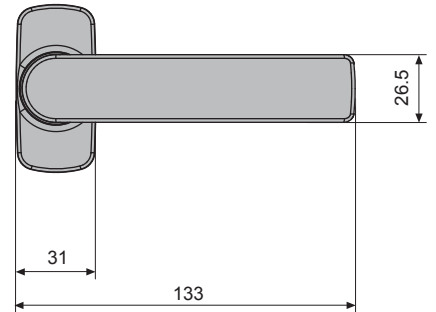

OLIMPO

CREMONE BOLT AND HANDLES

 Made in Italy

fapim[®]
Life in evolution

0530B			10
0530Bi		84-92-98-104	50
0531B			10

0540B			10
0540Bi		84-92-98-104	50
0541B			10

0500A	21.5	10

0502AZ	21.5	10

0510A	43	
0511A		
		10

2040		
	2101 2101A 2101B	20

2041 2041i			
	40 - 55 mm	2101 2101A 2101B	10 25

0532AZ	84-98	10
0532BZ	84-104	10

0°

90°

180°

0533B		84-92-98-104 10
0543B		