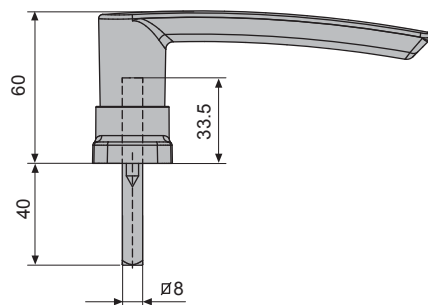

OLIMPO

CREMONE BOLT AND HANDLES

 Made in Italy

fapim[®]
Life in evolution

0530B			10
0530Bi		84-92-98-104	50
0531B			10

0540B			10
0540Bi		84-92-98-104	50
0541B			10

0500A	21.5	10

0502AZ	21.5	10

0510A	43	
0511A		
		10

2040		
	2101 2101A 2101B	20

2041 2041i			
	40 - 55 mm	2101 2101A 2101B	10 25

0532AZ	84-98	10
0532BZ	84-104	10

0°

90°

180°

0533B		84-92-98-104 10
0543B		