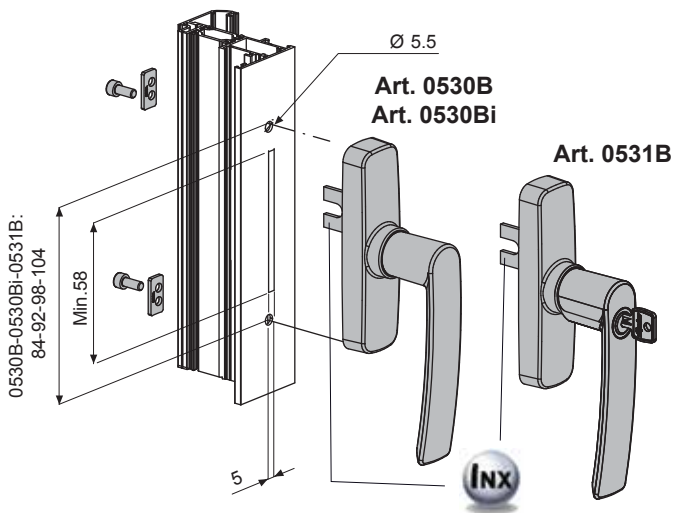

OLIMPO

CREMONE BOLT AND HANDLES

 Made in Italy

fapim[®]
Life in evolution

0530B			10
0530Bi		84-92-98-104	50
0531B			10

0540B			10
0540Bi		84-92-98-104	50
0541B			10

0500A	21.5	10

0502AZ	21.5	10

0510A	43	
0511A		
		10

2040		
	2101 2101A 2101B	20

2041 2041i			
	40 - 55 mm	2101 2101A 2101B	10 25

0532AZ	84-98	10
0532BZ	84-104	10

0°

90°

180°

0533B		84-92-98-104 10
0543B		