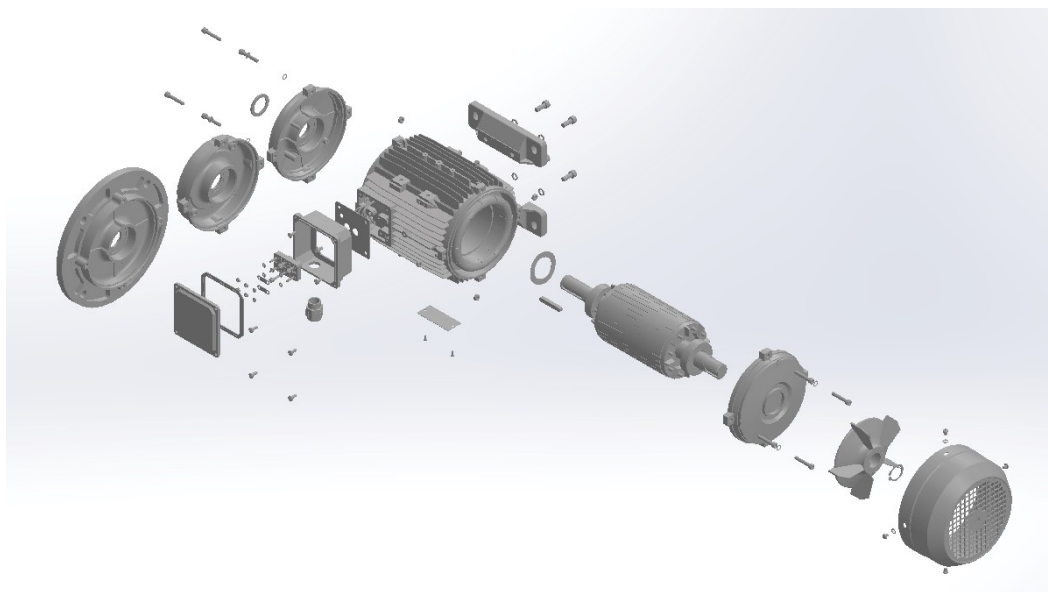

Denominazione componenti

Name of components

Serie EG

EG Series

1	Vite	1	Screw
2	Guarnizioni	2	Gaskets
3	Anello di tenuta	3	Grommet
4	Scudo anteriore	4	DE shield
5	Flangia B14	5	Flange B14
6	Flangia B5	6	Flange B5
7	Coperchio scatola morsettiera	7	Terminal box cover
8	Viti	8	Screws
9	Guarnizione tenuta scatola morsettiera	9	Terminal box gasket
10	Dadi morsettiera	10	Terminal board nuts
11	Ponticelli morsettiera	11	Terminal board plates
12	Perno morsettiera	12	Terminal board pin
13	Rondella	13	Washer
14	Morsettiera	14	Terminal board
15	Viti scatola morsettiera	15	Terminal box screws
16	Scatola morsettiera	16	Terminal box
17	Pressacavo	17	Cable gland
18	Guarnizione base scatola morsettiera	18	Terminal-box gasket
19	Carcassa	19	Housing
20	Molla di compensazione	20	Compensating spring
21	Chiavetta	21	Key
22	Rotore	22	Rotor
23	Cuscinetto	23	Bearing
24	Scudo posteriore	24	NDE shield
25	Ventola di raffreddamento	25	Cooling fan
26	Molla di compensazione	26	Compensating spring
27	Copriventola	27	Fan cover
28	Rondella	28	Washer
29	Viti	29	Screws
30	Dado	30	Nut
31	Rivetto	31	Rivet
32	Targa dati motore	32	Rating plate
33	Rondella	33	Washer
34	Bulloni fissaggio piedi	34	Feet fixing bolts
35	Piedi rimovibili	35	Removable feet