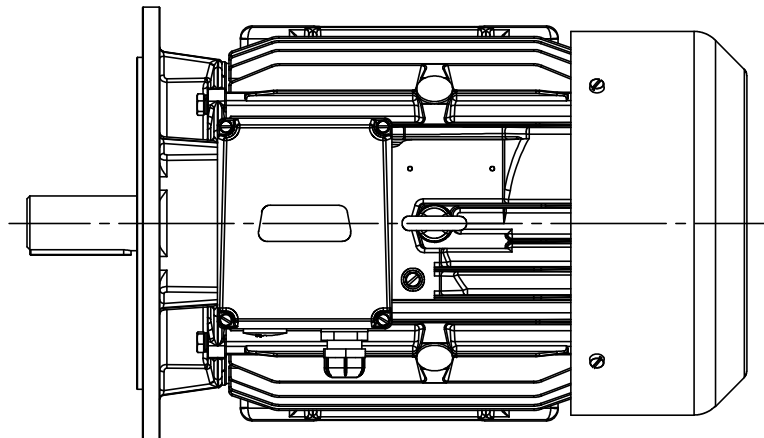

FABRYKA MASZYN ELEKTRYCZNYCH S.A.
indukta 

Cantoni®
 GROUP

Motor type

2SIEL 132M4,6A,6B

Drawing no.

S-795-01-2011

Scale

1:5