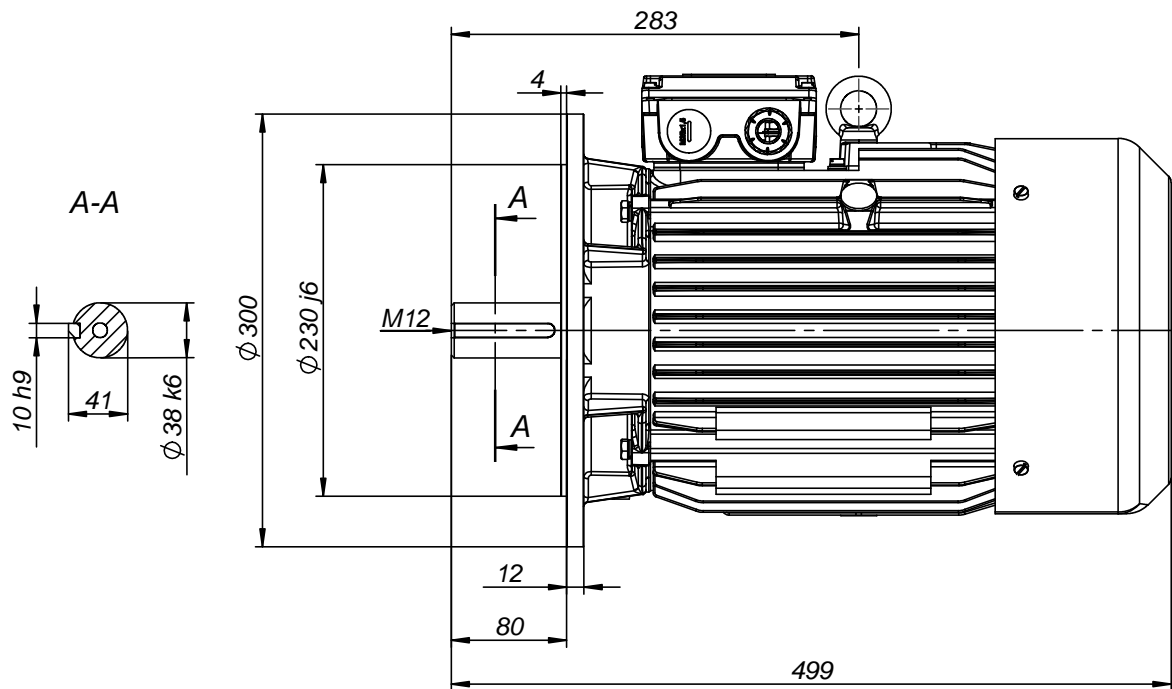

FABRYKA MASZYN ELEKTRYCZNYCH S.A.
indukta 

Cantoni®
 GROUP

Motor type

2SIE132M4,6A,6B

Drawing no.

S-767-01-2011

Scale

1:5

FABRYKA MASZYN ELEKTRYCZNYCH S.A.
indukta 

Cantoni®
 GROUP

Motor type

2SIEK132M4,6A,6B

Drawing no.

S-781-01-2011

Scale

1:5

FABRYKA MASZYN ELEKTRYCZNYCH S.A.
indukta 

Cantoni®
 GROUP

Motor type

2SIEL 132M4,6A,6B

Drawing no.

S-795-01-2011

Scale

1:5