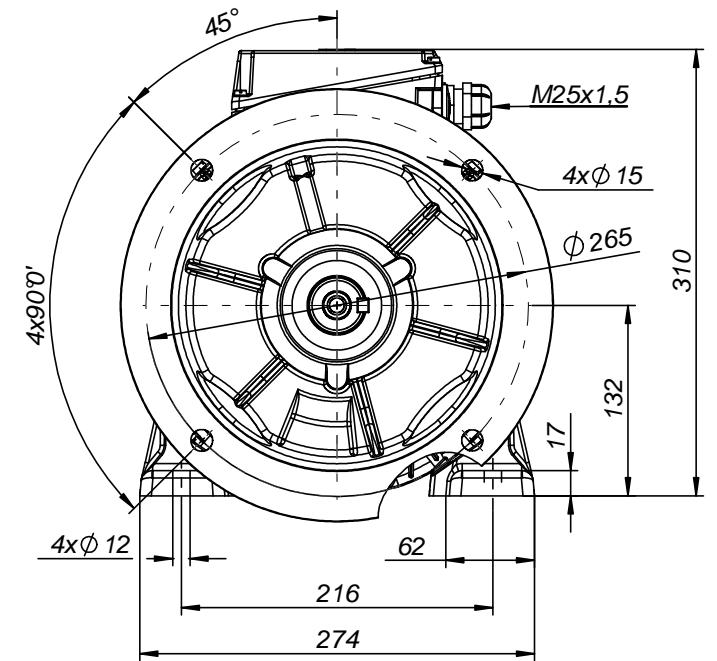

FABRYKA MASZYN ELEKTRYCZNYCH S.A.
indukta 

Cantoni®
 GROUP

Motor type

2SIEK132M4,6A,6B

Drawing no.

S-781-01-2011

Scale

1:5

FABRYKA MASZYN ELEKTRYCZNYCH S.A.
indukta 

Cantoni®
 GROUP

Motor type

2SIEL 132M4,6A,6B

Drawing no.

S-795-01-2011

Scale

1:5