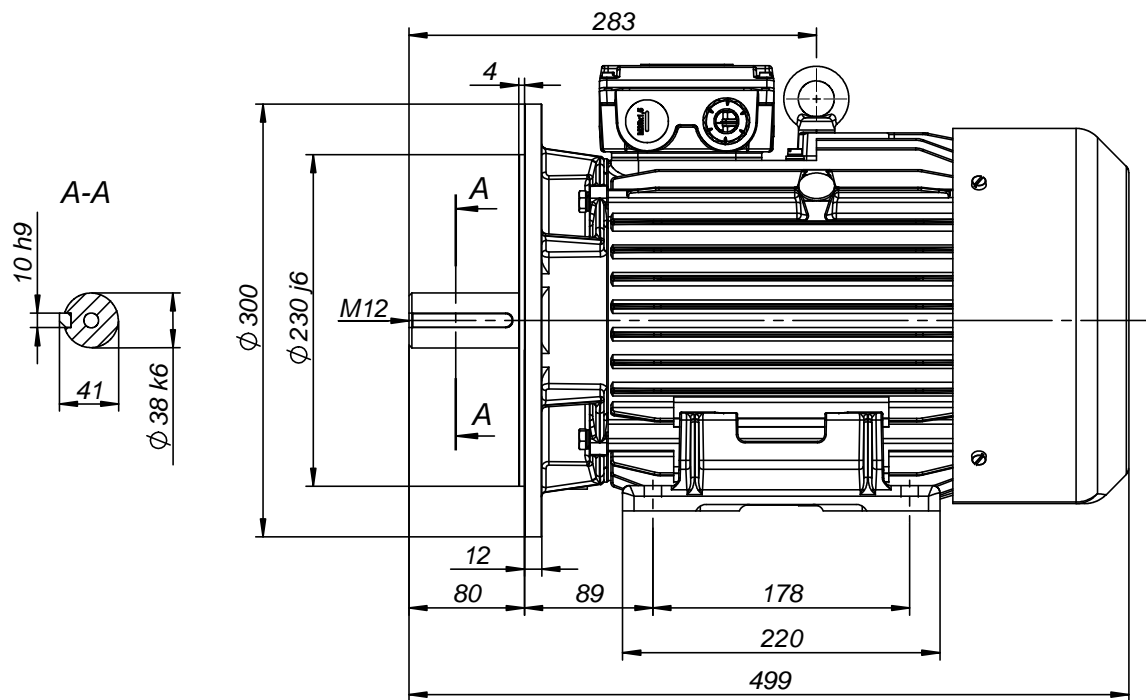

FABRYKA MASZYN ELEKTRYCZNYCH S.A.
indukta 

Cantoni®
 GROUP

Motor type

2SIEK132M4,6A,6B

Drawing no.

S-781-01-2011

Scale

1:5

FABRYKA MASZYN ELEKTRYCZNYCH S.A.
indukta 

Cantoni®
 GROUP

Motor type

2SIEL 132M4,6A,6B

Drawing no.

S-795-01-2011

Scale

1:5