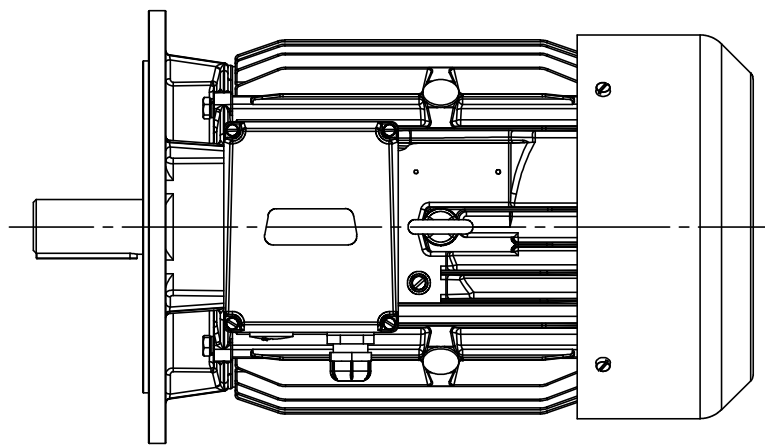

FABRYKA MASZYN ELEKTRYCZNYCH S.A.
indukta 

Cantoni®
 GROUP

Motor type

2SIE132M4,6A,6B

Drawing no.

S-767-01-2011

Scale

1:5

FABRYKA MASZYN ELEKTRYCZNYCH S.A.
indukta 

Cantoni®
 GROUP

Motor type

2SIEK132M4,6A,6B

Drawing no.

S-781-01-2011

Scale

1:5

FABRYKA MASZYN ELEKTRYCZNYCH S.A.
indukta 

Cantoni®
 GROUP

Motor type

2SIEL 132M4,6A,6B

Drawing no.

S-795-01-2011

Scale

1:5