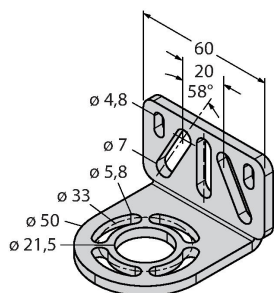

Montagezubehör

EZA-MBK-11

3071470

Montagewinkel, schwarz, Stahl, für EZ-ARRAY und EZ-SCREEN Standard und Kaskade 14 & 30 mm

EZA-MBK-12

3071756

Montagewinkel, schwarz, Stahl, für EZ-ARRAY und EZ-SCREEN Standard und Kaskade 14 & 30 mm

EZA-MBK-20

3072587

Montagewinkel, schwarz, Stahl, für EZ-ARRAY und EZ-SCREEN Standard 14 & 30 mm

Anschlusszubehör

Maßbild	Typ	Ident-No.	
	QDE-515D	3070880	Anschlussleitung für Sicherheitslichtvorhänge, PVC, gelb, Länge 4.57 m, Kupplung, M12 x 1, 5-polig
	QDE-525D	3070881	Anschlusskabel, PVC, gelb, Länge: 7.62 m, Kupplung, M12 x 1, 5-polig
	QDE-550D	3070882	Anschlussleitung für Sicherheitslichtvorhänge, PVC, gelb, Länge 15.3 m, Kupplung, M12 x 1, 5-polig
	QDE-575D	3071464	Anschlusskabel, PVC, gelb, Länge: 22.9 m, Kupplung, M12 x 1, 5-polig