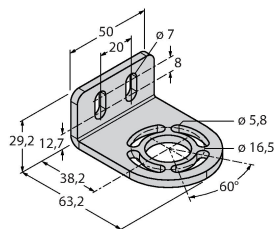

Technische Daten

Elektrischer Anschluss	Steckverbinder, M12 x 1
Aderzahl	5
Umgebungstemperatur	0...+50 °C
Schutzart	IP65
Betriebsspannungsanzeige	LED, grün
Tests/Zulassungen	
Vibrationsfestigkeit	10-55 Hz bei 0,35 mm
Schockprüfung	10 g bei 16 ms (6000 Zyklen)
Zulassungen	CE, cULus listed

Montagezubehör

EZA-MBK-11

3071470

Montagewinkel, schwarz, Stahl, für EZ-ARRAY und EZ-SCREEN Standard und Kaskade 14 & 30 mm

EZA-MBK-12

3071756