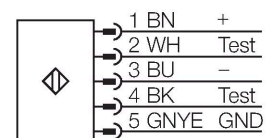

SLSE14-450Q5

– Sender

Technische Daten

Typ	SLSE14-450Q5
Ident-No.	3071214
Optische Daten	
Funktion	Lichtvorhang
Lichtart	IR
Wellenlänge	950 nm
Optische Auflösung	14 mm
Reichweite	100...6000 mm
Überwachungsfeldhöhe	450 mm
Anzahl der Strahlen	60
Mit Mutingfunktion	Nein
Scan Code	Einstellbar
Elektrische Daten	
Betriebsspannung	20...28 VDC
Restwelligkeit	< 10 % U _{ss}
DC Bemessungsbetriebsstrom	≤ 100 mA
Kurzschlusschutz	ja
Verpolungsschutz	ja
Ansprechzeit typisch	< 19 ms
Mit Wiederanlaufsperr	Ja
Ausblendung möglich	Ja
Mechanische Daten	
Bauform	Quader, EZ-Screen
Abmessungen	45 x 36 x 522 mm
Gehäusewerkstoff	Metall, AL, Gelber Polyester
Linse	Kunststoff, Acryl
Kaskadierbar	Nein

Anschlussbild

Funktionsprinzip

Der hochauflösende Personenschutz-Sicherheitslichtvorhang besteht aus Sender und Empfänger. Da das System optisch synchronisiert wird, ist keine Verdrahtung zwischen der Sende- und Empfangseinheit erforderlich. Die Sicherheitsschaltausgänge des Empfängers werden direkt mit einem Lastrelais verbunden und bewirken den sofortigen Stopp des gefährlichen Maschinenzklus. Über die zweikanalige Überwachung des Schaltgerätes und den diversitär redundanten Aufbau, bei dem zwei Prozessoren eine gegenseitige Kontrolle bewirken, wird die Personenschutzart Typ 4 nach IEC 61496 erfüllt.

Technische Daten

Elektrischer Anschluss	Steckverbinder, M12 x 1
Aderzahl	5
Umgebungstemperatur	0...+50 °C
Schutzart	IP65
Betriebsspannungsanzeige	LED, grün
Tests/Zulassungen	
Vibrationsfestigkeit	10-55 Hz bei 0,35 mm
Schockprüfung	10 g bei 16 ms (6000 Zyklen)
Zulassungen	CE, cULus listed