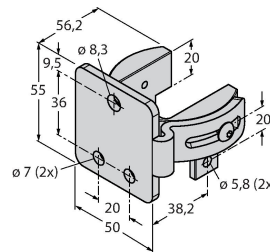

Montagezubehör

EZA-MBK-11

3071470

Montagewinkel, schwarz, Stahl, für EZ-ARRAY und EZ-SCREEN Standard und Kaskade 14 & 30 mm

EZA-MBK-12

3071756

Montagewinkel, schwarz, Stahl, für EZ-ARRAY und EZ-SCREEN Standard und Kaskade 14 & 30 mm

EZA-MBK-20

3072587

Montagewinkel, schwarz, Stahl, für EZ-ARRAY und EZ-SCREEN Standard 14 & 30 mm

Anschlusszubehör

Maßbild	Typ	Ident-No.	
	QDE-515D	3070880	Anschlussleitung für Sicherheitslichtvorhänge, PVC, gelb, Länge 4.57 m, Kupplung, M12 x 1, 5-polig
	QDE-525D	3070881	Anschlusskabel, PVC, gelb, Länge: 7.62 m, Kupplung, M12 x 1, 5-polig
	QDE-550D	3070882	Anschlussleitung für Sicherheitslichtvorhänge, PVC, gelb, Länge 15.3 m, Kupplung, M12 x 1, 5-polig
	QDE-575D	3071464	Anschlusskabel, PVC, gelb, Länge: 22.9 m, Kupplung, M12 x 1, 5-polig