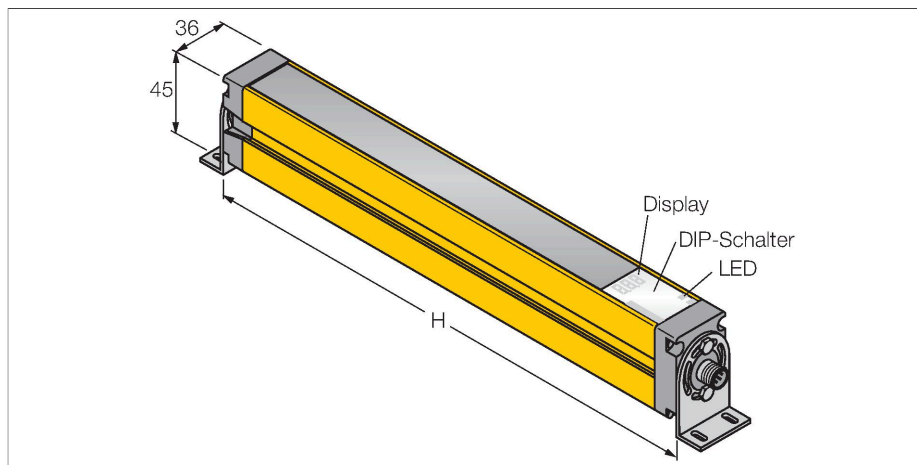

SLSE14-450Q5

– Sender

Technische Daten

Typ	SLSE14-450Q5
Ident-No.	3071214
Optische Daten	
Funktion	Lichtvorhang
Lichtart	IR
Wellenlänge	950 nm
Optische Auflösung	14 mm
Reichweite	100...6000 mm
Überwachungsfeldhöhe	450 mm
Anzahl der Strahlen	60
Mit Mutingfunktion	Nein
Scan Code	Einstellbar
Elektrische Daten	
Betriebsspannung	20...28 VDC
Restwelligkeit	< 10 % U _{ss}
DC Bemessungsbetriebsstrom	≤ 100 mA
Kurzschlusschutz	ja
Verpolungsschutz	ja
Ansprechzeit typisch	< 19 ms
Mit Wiederanlaufsperr	Ja
Ausblendung möglich	Ja
Mechanische Daten	
Bauform	Quader, EZ-Screen
Abmessungen	45 x 36 x 522 mm
Gehäusewerkstoff	Metall, AL, Gelber Polyester
Linse	Kunststoff, Acryl
Kaskadierbar	Nein

Merkmale

- Stecker M12 x 1, 5-polig
- Testfunktion
- Schutzart IP65
- Einstellung über DIP-Schalter
- Betriebsspannung 24 VDC +-15%
- Auflösung 14 mm
- Überwachungsfeldhöhe 450 mm
- Bei jedem Gerät sind zwei Haltewinkel EZA-MBK-11 im Lieferumfang enthalten, bei Gerätelängen ab 900 mm ein zusätzlicher Haltewinkel EZA-MBK-12
- Personenschutzart Cat 4, PL e nach EN ISO 13849-1:2008
- Typ 4 nach IEC 61496-1,-2
- SIL 3 nach IEC 61508

Anschlussbild

Funktionsprinzip

Der hochauflösende Personenschutz-Sicherheitslichtvorhang besteht aus Sender und Empfänger. Da das System optisch synchronisiert wird, ist keine Verdrahtung zwischen der Sende- und Empfangseinheit erforderlich. Die Sicherheitsschaltausgänge des Empfängers werden direkt mit einem Lastrelais verbunden und bewirken den sofortigen Stopp des gefährlichen Maschinenzklus. Über die zweikanalige Überwachung des Schaltgerätes und den diversitär redundanten Aufbau, bei dem zwei Prozessoren eine gegenseitige Kontrolle bewirken, wird die Personenschutzart Typ 4 nach IEC 61496 erfüllt.