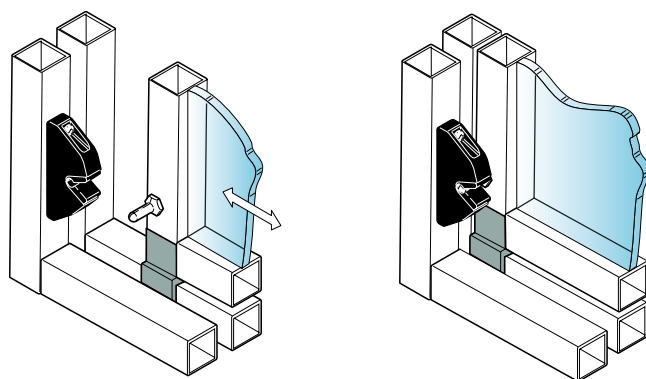

↓ 1265 A "V" con sblocco a scatto per basamento

Codice ordinazione	Confezione	Viteria	Forza apertura N	Colore	Peso g	Stock	€ pezzo
610742	12 pz	no	-	nero RAL9005	17	✓	
691812	12 pz	no	-	grigio RAL7016	17	✓	
621939	12 pz	Tipo A	25	nero RAL9005	35	▪	
687388	12 pz	Tipo A	25	grigio RAL7016	35	▪	
698601	12 pz	Tipo A	40	nero RAL9005	35	✓	
691822	12 pz	Tipo A	40	grigio RAL7016	35	✓	
687398	12 pz	Tipo B	25	nero RAL9005	35	▪	
687408	12 pz	Tipo B	25	grigio RAL7016	35	▪	
698611	12 pz	Tipo B	40	nero RAL9005	35	✓	
691842	12 pz	Tipo B	40	grigio RAL7016	35	✓	