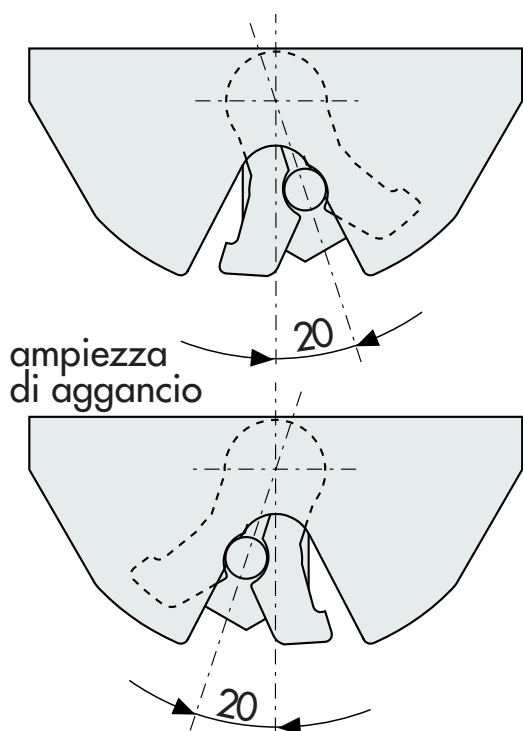

↓ 1265 A "V" con sblocco a scatto per basamento

Codice ordinazione	Confezione	Viteria	Forza apertura N	Colore	Peso g	Stock	€ pezzo
610742	12 pz	no	-	nero RAL9005	17	✓	
691812	12 pz	no	-	grigio RAL7016	17	✓	
621939	12 pz	Tipo A	25	nero RAL9005	35	▪	
687388	12 pz	Tipo A	25	grigio RAL7016	35	▪	
698601	12 pz	Tipo A	40	nero RAL9005	35	✓	
691822	12 pz	Tipo A	40	grigio RAL7016	35	✓	
687398	12 pz	Tipo B	25	nero RAL9005	35	▪	
687408	12 pz	Tipo B	25	grigio RAL7016	35	▪	
698611	12 pz	Tipo B	40	nero RAL9005	35	✓	
691842	12 pz	Tipo B	40	grigio RAL7016	35	✓	