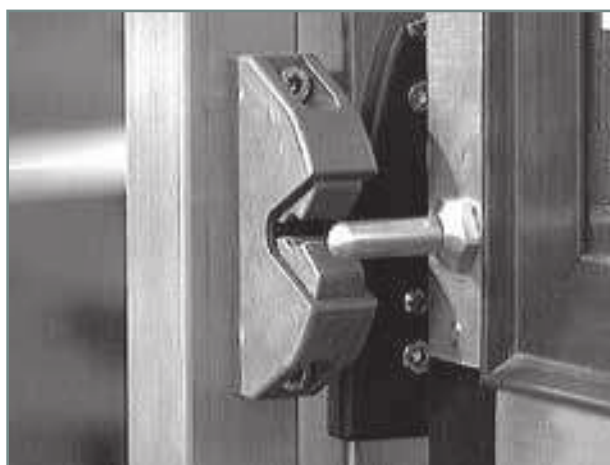

↓ 1265 A "V" con sblocco a scatto per basamento

Codice ordinazione	Confezione	Viteria	Forza apertura N	Colore	Peso g	Stock	€ pezzo
610742	12 pz	no	-	nero RAL9005	17	✓	
691812	12 pz	no	-	grigio RAL7016	17	✓	
621939	12 pz	Tipo A	25	nero RAL9005	35	▪	
687388	12 pz	Tipo A	25	grigio RAL7016	35	▪	
698601	12 pz	Tipo A	40	nero RAL9005	35	✓	
691822	12 pz	Tipo A	40	grigio RAL7016	35	✓	
687398	12 pz	Tipo B	25	nero RAL9005	35	▪	
687408	12 pz	Tipo B	25	grigio RAL7016	35	▪	
698611	12 pz	Tipo B	40	nero RAL9005	35	✓	
691842	12 pz	Tipo B	40	grigio RAL7016	35	✓	