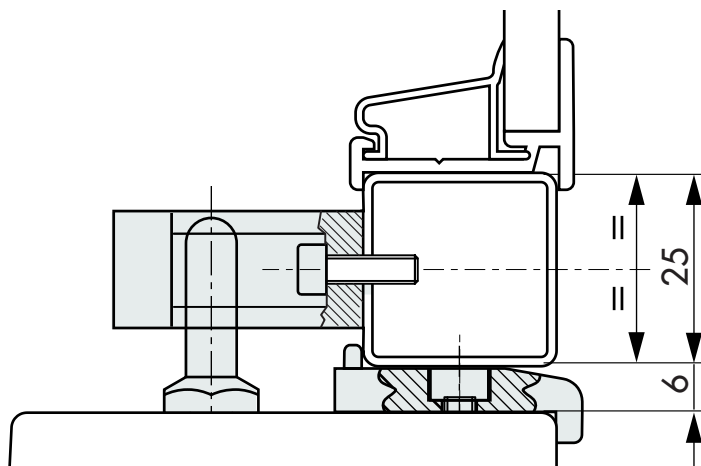

↓ 1265 A "V" con sblocco a scatto per basamento

Codice ordinazione	Confezione	Viteria	Forza apertura N	Colore	Peso g	Stock	€ pezzo
610742	12 pz	no	-	nero RAL9005	17	✓	
691812	12 pz	no	-	grigio RAL7016	17	✓	
621939	12 pz	Tipo A	25	nero RAL9005	35	▪	
687388	12 pz	Tipo A	25	grigio RAL7016	35	▪	
698601	12 pz	Tipo A	40	nero RAL9005	35	✓	
691822	12 pz	Tipo A	40	grigio RAL7016	35	✓	
687398	12 pz	Tipo B	25	nero RAL9005	35	▪	
687408	12 pz	Tipo B	25	grigio RAL7016	35	▪	
698611	12 pz	Tipo B	40	nero RAL9005	35	✓	
691842	12 pz	Tipo B	40	grigio RAL7016	35	✓	