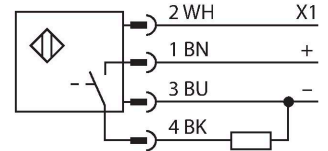

Kablo bağlantı şeması

İşlevsel prensip

Ultrasonik sensörler, ultrasonik dalgalar ile çok sayıda nesneyi temassız ve aşınmasız şekilde algılayabilmektedirler. Nesnenin saydam veya mat oluşundan, metal olması veya olmamasından, sıvı, katı veya toz halinde olmasından bağımsızdır. Hatta, püskürtme, toz veya yağmur gibi çevresel koşullar bile işlevlerini etkilememektedir.