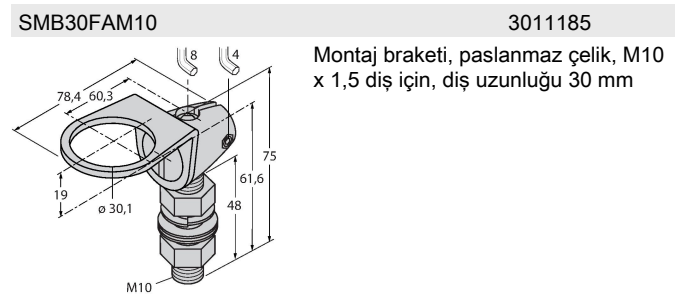

Teknik Veriler

Ortam sıcaklığı	-40...+70 °C
Relative humidity	95 %
IP Derecesi	IP67
Güç-açık göstergesi	LED
Object detected	LED, Red
Testler/onaylar	
Onaylar	CE, cULus listeli

Aksesuarlar

Aksesuarlar

Ölçekli çizim	Tip	Tanıt. no.	
	RKC4.4T-2/TEL	6625013	Bağlantı kablosu, dişi M12, düz, 4 pimli, kablo uzunluğu: 2 m, kılıf malzemesi: PVC, siyah; cULus onaylı; diğer kablo uzunlukları ve kaliteleri mevcuttur, bkz. www.turck.com
	WKC4.4T-2/TEL	6625025	Bağlantı kablosu, dişi M12, açılı, 4 pimli, kablo uzunluğu: 2 m, kılıf malzemesi: PVC, siyah; cULus onaylı; diğer kablo uzunlukları ve kaliteleri mevcuttur, bkz. www.turck.com