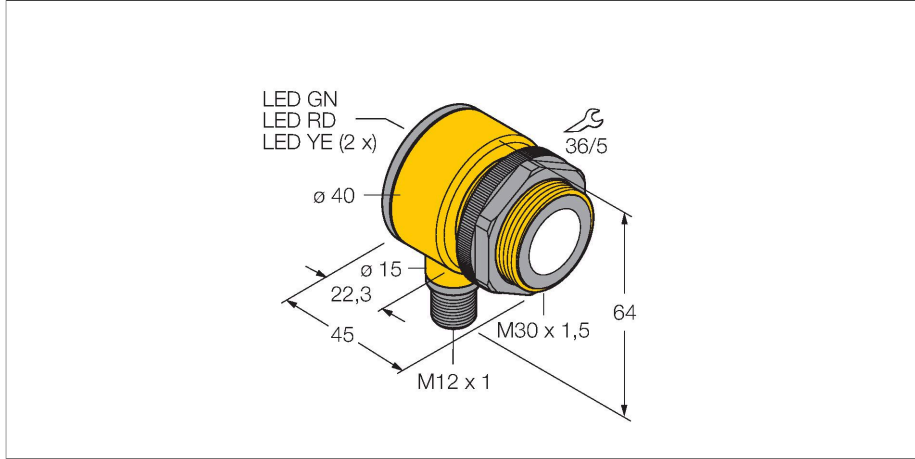

T30UXDBQ8

Ultrasonik sensör – cisimden yansımali sensör

Teknik Veriler

Tip	T30UXDBQ8
Tanit. no.	3080058
Ultrason verileri	
İşlev	Yakınlık anahtarı
Mesafe	200...2000 mm
Ultrasound frequency	174 kHz
Tekrarlanabilirlik	≤ ± 1 mm
Sıcaklık sapması	≤ 0.02 son değerin %'si/K
Edge lengths of the nominal actuator	100 mm
Elektrik verileri	
Çalışma voltajı	10...30 VDC
Tipik yanıt süresi	< 92 msn
Hazırlık gecikmesi	≤ 500 msn
Çıkış işlevi	NA kontak, PNP
Anahtarlama frekansı	≤ 5 Hz
Histerezis	≤ 3 mm
Kısa devre koruması	evet / Döngüsel
Ters kutup koruması	Eksiksiz
Kablo kopma koruması	evet
Mekanik veriler	
Tasarım	Boru, T30U
Radyasyon yönü	düz
Boyutlar	Ø 40 x 45 mm
Gövde malzemesi	Plastik, PBT
Transducer material	Plastic, Epoxyd resin and PU foam
Elektriksel bağlantı	Konektörler, M12 × 1, PVC

Özellikler

- Kompakt tasarım
- M12 x 1 erkek uç bulunan kablo, 4 telli
- Kontak çıkışı, PNP/NPN ayarlanabilir
- NA/NK ayarlanabilir
- Entegre sıcaklık dengeleme
- Düğme veya kontrol hattıyla ayarlanabilen anahtarlama aralığı

Teknik Veriler

Ortam sıcaklığı	-40...+70 °C
Relative humidity	95 %
IP Derecesi	IP67
Güç-açık göstergesi	LED
Object detected	LED, Red
Testler/onaylar	
Onaylar	CE, cULus listeli

Aksesuarlar

Aksesuarlar

Ölçekli çizim	Tip	Tanıt. no.	
	RKC4.4T-2/TEL	6625013	Bağlantı kablosu, dişi M12, düz, 4 pimli, kablo uzunluğu: 2 m, kılıf malzemesi: PVC, siyah; cULus onaylı; diğer kablo uzunlukları ve kaliteleri mevcuttur, bkz. www.turck.com
	WKC4.4T-2/TEL	6625025	Bağlantı kablosu, dişi M12, açılı, 4 pimli, kablo uzunluğu: 2 m, kılıf malzemesi: PVC, siyah; cULus onaylı; diğer kablo uzunlukları ve kaliteleri mevcuttur, bkz. www.turck.com

WKS4.5T-2/TEL

6626364

Bağlantı kablosu, M12 dişi konektör, açılı, 5 telli, kablo uzunluğu: 2 m, kılıf malzemesi: PVC, siyah; korumalı; cULus onaylı; diğer kablo uzunlukları ve kaliteleri mevcuttur, bkz. www.turck.com