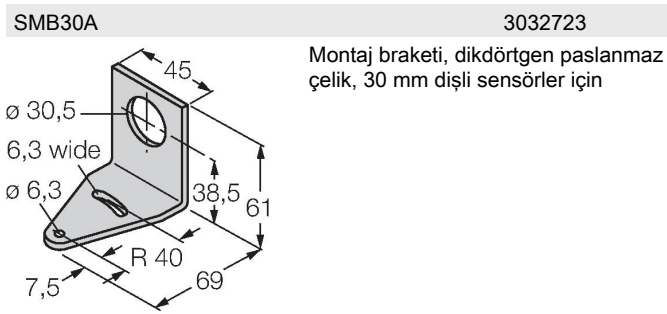

Özellikler

- Kompakt tasarım
- M12 x 1 erkek uç bulunan kablo, 4 telli
- Kontak çıkışı, PNP/NPN ayarlanabilir
- NA/NK ayarlanabilir
- Entegre sıcaklık dengeleme
- Düğme veya kontrol hattıyla ayarlanabilen anahtarlama aralığı

Teknik Veriler

Ortam sıcaklığı	-40...+70 °C
Relative humidity	95 %
IP Derecesi	IP67
Güç-açık göstergesi	LED
Object detected	LED, Red
Testler/onaylar	
Onaylar	CE, cULus listeli

Aksesuarlar

Aksesuarlar

Ölçekli çizim	Tip	Tanıt. no.	
	RKC4.4T-2/TEL	6625013	Bağlantı kablosu, dişi M12, düz, 4 pimli, kablo uzunluğu: 2 m, kılıf malzemesi: PVC, siyah; cULus onaylı; diğer kablo uzunlukları ve kaliteleri mevcuttur, bkz. www.turck.com
	WKC4.4T-2/TEL	6625025	Bağlantı kablosu, dişi M12, açılı, 4 pimli, kablo uzunluğu: 2 m, kılıf malzemesi: PVC, siyah; cULus onaylı; diğer kablo uzunlukları ve kaliteleri mevcuttur, bkz. www.turck.com