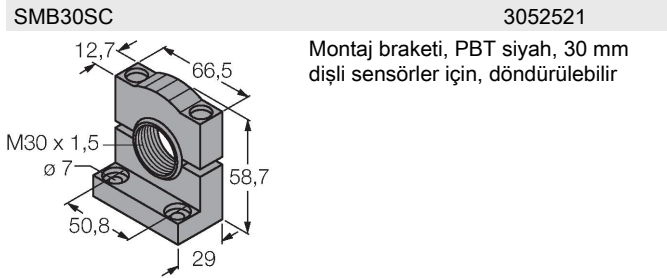

Teknik Veriler

Ortam sıcaklığı	-40...+70 °C
Relative humidity	95 %
IP Derecesi	IP67
Güç-açık göstergesi	LED
Object detected	LED, Red
Testler/onaylar	
Onaylar	CE, cULus listeli

Aksesuarlar

Aksesuarlar

Ölçekli çizim	Tip	Tanıt. no.	
	RKC4.4T-2/TEL	6625013	Bağlantı kablosu, dişi M12, düz, 4 pimli, kablo uzunluğu: 2 m, kılıf malzemesi: PVC, siyah; cULus onaylı; diğer kablo uzunlukları ve kaliteleri mevcuttur, bkz. www.turck.com
	WKC4.4T-2/TEL	6625025	Bağlantı kablosu, dişi M12, açılı, 4 pimli, kablo uzunluğu: 2 m, kılıf malzemesi: PVC, siyah; cULus onaylı; diğer kablo uzunlukları ve kaliteleri mevcuttur, bkz. www.turck.com