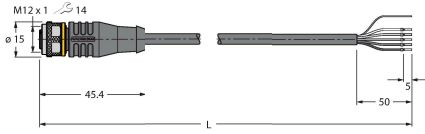

Teknik Veriler

Ortam sıcaklığı	-40...+70 °C
Relative humidity	95 %
IP Derecesi	IP67
Güç-açık göstergesi	LED
Object detected	LED, Red
Testler/onaylar	
Onaylar	CE, cULus listeli

Aksesuarlar

Aksesuarlar

Ölçekli çizim	Tip	Tanıt. no.	
	RKC4.4T-2/TEL	6625013	Bağlantı kablosu, dişi M12, düz, 4 pimli, kablo uzunluğu: 2 m, kılıf malzemesi: PVC, siyah; cULus onaylı; diğer kablo uzunlukları ve kaliteleri mevcuttur, bkz. www.turck.com
	WKC4.4T-2/TEL	6625025	Bağlantı kablosu, dişi M12, açılı, 4 pimli, kablo uzunluğu: 2 m, kılıf malzemesi: PVC, siyah; cULus onaylı; diğer kablo uzunlukları ve kaliteleri mevcuttur, bkz. www.turck.com

Ölçekli çizim

Tip

Tanıt. no.

RKS4.5T-2/TEL

6626361

Bağlantı kablosu, M12 dişi konektör, düz, 5 telli, kablo uzunluğu: 2 m, kılıf malzemesi: PVC, siyah; korumalı; cULus onaylı; diğer kablo uzunlukları ve kaliteleri mevcuttur, bkz. www.turck.com

WKS4.5T-2/TEL

6626364

Bağlantı kablosu, M12 dişi konektör, açılı, 5 telli, kablo uzunluğu: 2 m, kılıf malzemesi: PVC, siyah; korumalı; cULus onaylı; diğer kablo uzunlukları ve kaliteleri mevcuttur, bkz. www.turck.com